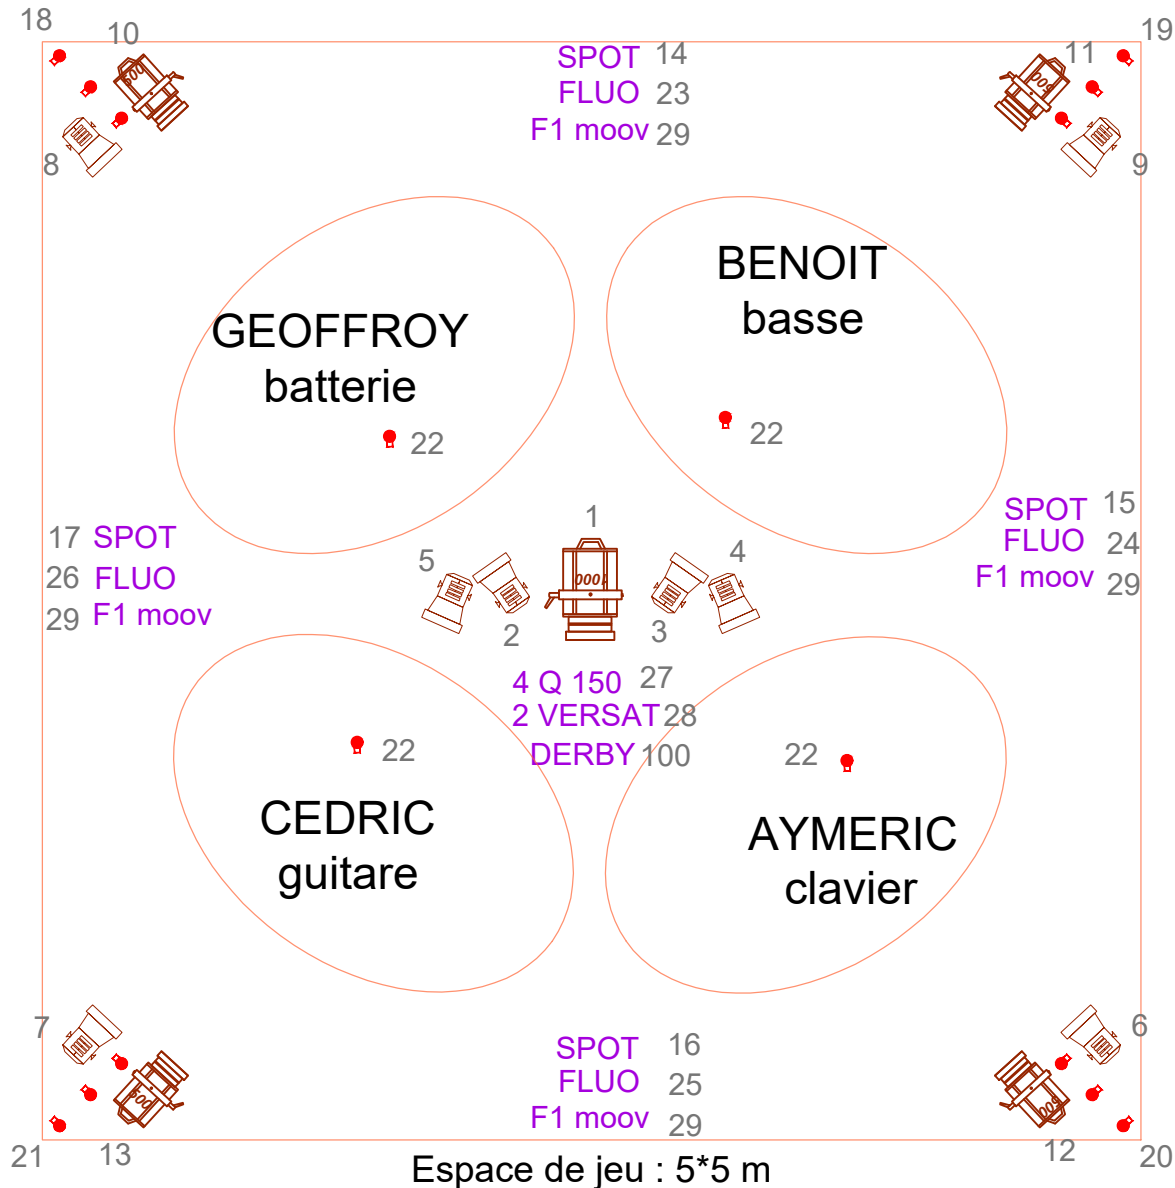

PLAN DE FEU * 6 SINGES

Mars 2021

MERCI DE FOURNIR :

- 1 PC 1000
- 4 PC 500/650
- 8 PAR 36 / F1
- 4 PAR 30 (si possible)
- 6 Platinas de sol
- 1 Machine à BROUILLARD adapté à l'espace de jeu + Turbine et liquide
- 30 lignes Grada
- Kit câblage 16 A et DMX en fonction
- Barnier, gaffer, crochets, lampe de secours et Pépito
- 4 Lest 20Kg, échelle, escabeau
- Les circuits 1 à 5 sont des douches à 5m (si possible)

NOUS FOURNISSONS :

- Les sources en violet sur le plan
- Les 4 pieds en coin de l'espace scénique
- La console

Il s'agit d'un plan de feu idéal pour la création, n'hésitez pas à nous contacter si besoin.