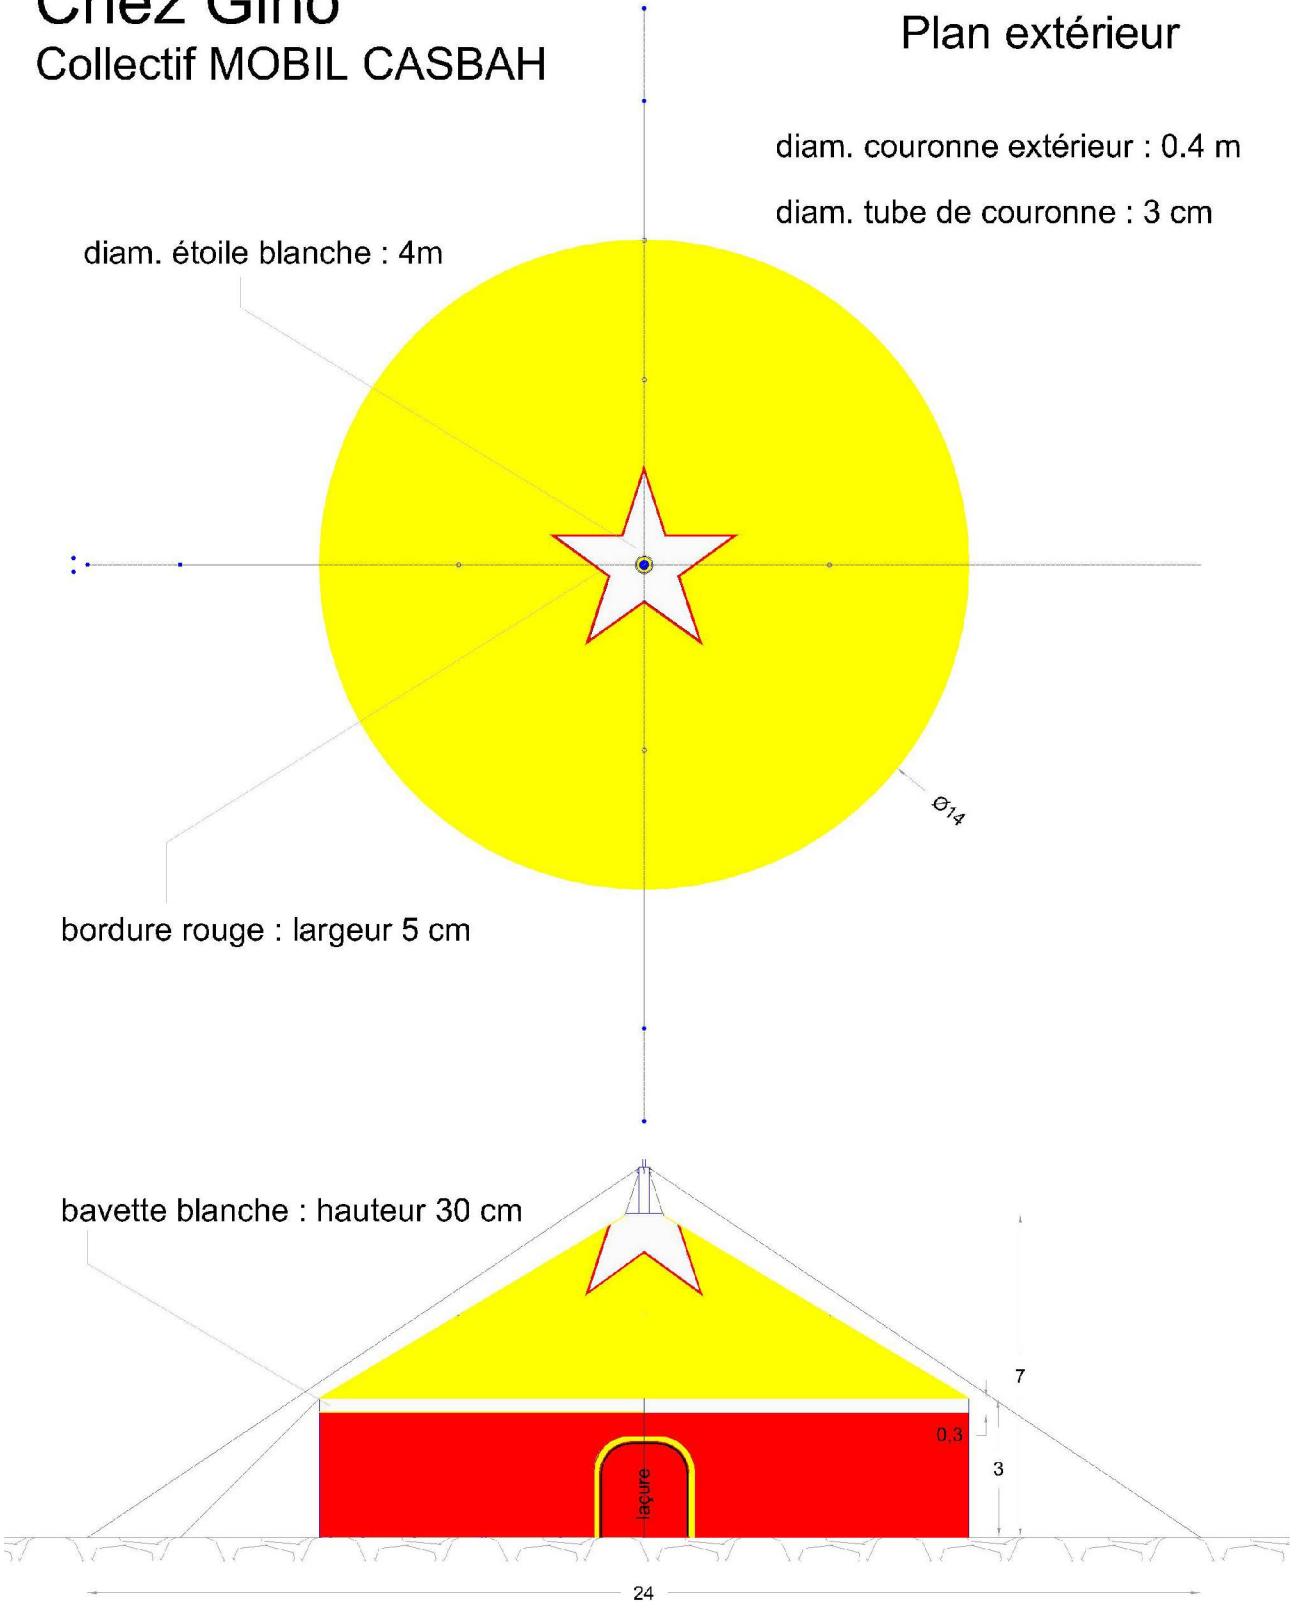

Chez Gino

Collectif MOBIL CASBAH

Plan extérieur

diam. couronne extérieur : 0.4 m

diam. tube de couronne : 3 cm

diam. étoile blanche : 4m

bordure rouge : largeur 5 cm

bavette blanche : hauteur 30 cm

24

7

3

Ø14

laçure

0.3

Chez Gino

Collectif MOBIL CASBAH

Plan intérieur

8 pièces soudées
avec sanglettes

détail : 

bâche intérieure : bleue

4 départs de fil de corniche renforcés
et étoiles

diam étoiles : 1m

0,25